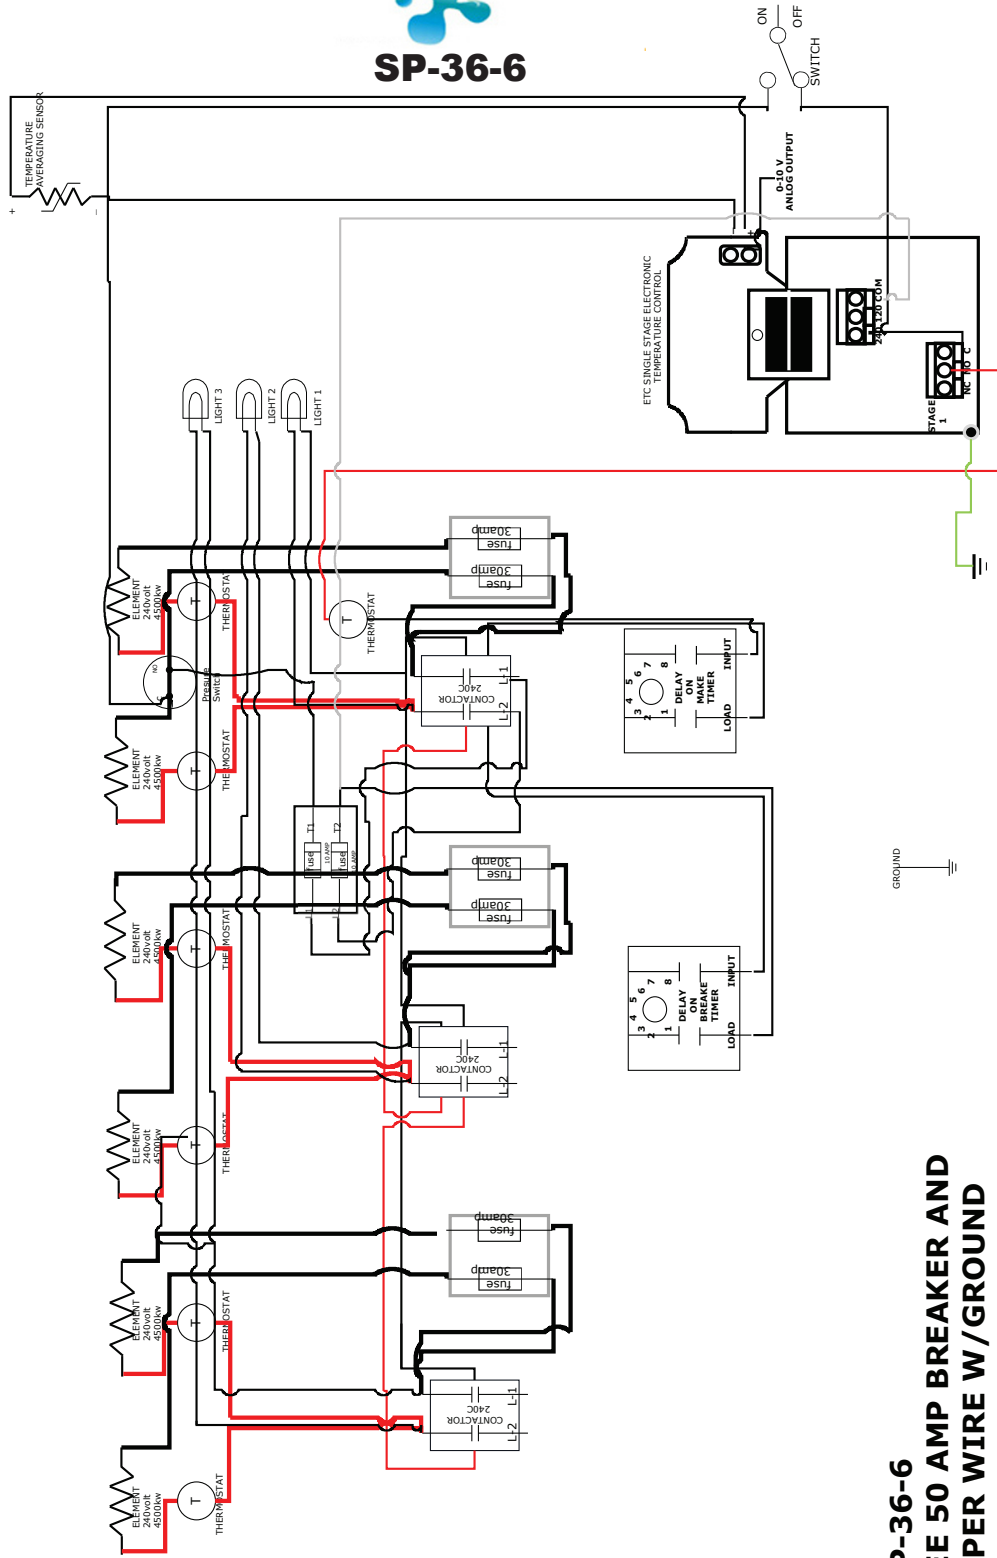

## SP-36-6

### ELECTRI DIAGRAM SP-36-6 KW 240/208 VOLT

**MODEL SP-36-6  
USE THREE 50 AMP BREAKER AND  
90°C COPPER WIRE W/GROUND**